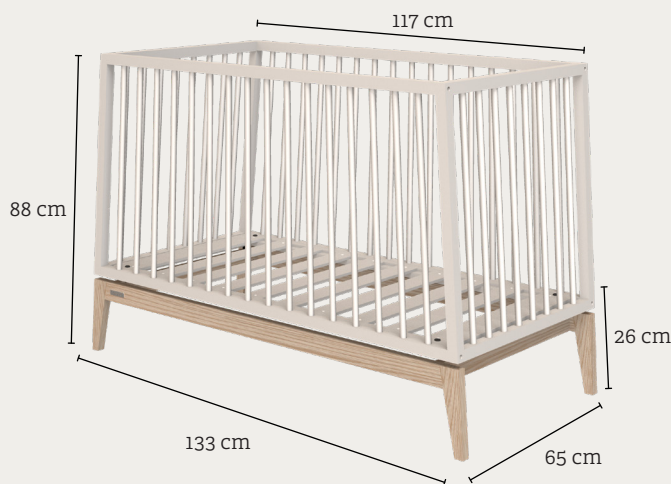

LEANDER LUNA™

Baby cot / Babybett / Babyseng 120x60cm

EN Leander Luna™ baby cot 120x60 cm

Colour:	White, Grey
Product dimension:	H: 88 cm, W: 65 cm, L: 133 cm
Positions:	1: 0-6 months, 2: 6-36 months
Material:	Body: solid beech Legs: solid oak
Product weight:	18,5 kg
Certificates:	EN 71-3, EN 716-1:2017+AC:2019
Surface:	Lacquered
Accessories:	Mattress 120x60 cm, safety bar, canopy stick, canopy, top mattress, sheet, bedding, bumper, sofa set
Warranty:	3 year on all wood and metal parts
Maintenance:	Wipe off with a slightly damp cloth
Delivery:	Unassembled
Item number:	White: 720120-03, Grey: 720120-09

Pos. 1: 0-6M

DE Leander Luna™ Babybett 120x60 cm

Farbe:	Weiss, Grau
Produktmaße:	H: 88 cm, B: 65 cm, L: 133 cm
Positionen:	1: 0-6 Monate, 2: 6-36 Monate
Material:	Korpus: Buche massiv Untergestell: Eiche massiv
Produktgewicht:	18,5 kg
Zertifikate:	EN 71-3, EN 716-1:2017+AC:2019
Oberfläche:	Lackiert
Zubehör:	Matratze 120x60 cm, Bettschutzgitter, Himmel, Himmelgestell, Matratzenauflage, Nestchen, Sofa-Set, Laken, Babybettwäsche
Garantie:	3 Jahre auf allen Holz- und Metallteilen
Pflege:	Mit einem leicht feuchten Tuch abwischen
Lieferung:	Zerlegt
Artikel-Nr.:	Weiss: 720120-03, Grau: 720120-09

Pos. 2: 6-36M

DK Leander Luna™ babyseng 120x60 cm

Farve:	Hvid, Grå
Produktmål:	H: 88 cm, B: 65 cm, L: 133 cm
Positioner:	1: 0-6 måneder, 2: 6-36 måneder
Materiale:	Overdel: massiv bøg Underdel: massiv eg
Produkt vægt:	18,5 kg
Certifikater:	EN 71-3, EN 716-1:2017+AC:2019
Overflade:	Lakeret
Tilbehør:	Madras 120x60 cm, sengehest, himmelpind, himmel, topmadras, lagen, sengerand, sengetøj, sofasæt
Garanti:	3 år på alle træ og metaldele
Vedligeholdelse:	Aftørres med en let fugtig klud
Levering:	Usamlet
Varenr:	Hvid: 720120-03, Grå: 720120-09

Box 1/1

Dimension/Maß/Mål:	H: 13,5 cm, W: 76 cm L: 138 cm
Weight/Gewicht/Vægt:	21 kg
EAN White/Weiss/Hvid:	5707770600977
EAN Grey/Grau/Grå:	5707770600984